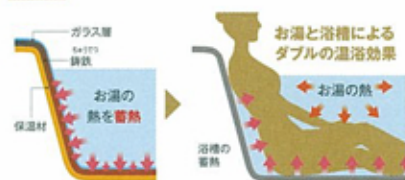

鋳物ホーローシステムバス **PREDENCIA** プレミアム

目指したのは、全身で感じる究極の癒し。

くつろぎラウンジ浴槽(ベンチ付)

なめらかな肌触りと温かさ。
鋳物ホーローには極上のくつろぎがあります。

温浴効果 浴槽自体が蓄熱するので、お湯とのダブルの温浴効果に、体の芯までしっかりと温まります。

肌触り 表面のガラス層による肌触りは、真珠のようにしっとり。このなめらかさ、他の素材にはない入浴感です。

ホーロークリーン浴室パネル(HDタイプ)

ホーローは「魅せる」時代へ

クォーツストーン デュアルカウンター

天然水晶の美しさを持つ高級人造石が、バスルームに高級感を与えます。

ストレートライン照明

シンプルでスタイリッシュなデザインと、浴室に癒しを演出する優れた機能が魅力です。

マグネット式「どこでもスピーカー」

壁に付けるだけで、浴室全体がまるでサラウンドスピーカーに。

キレイが続く

安心が続く

温かさが続く

壁

ホーロー浴室パネル
サッと流すだけの圧倒的な清掃性。ホーローだからお手入れ簡単「家事らく仕様」。

床

タフロア
頑丈で傷つかず、汚れが入り込むこともありません。だから、サッとキレイに使えます。

耐震システムバス
浴室を支える「フレーム架台」と、頑丈な壁パネルの「金具固定」で、震度6相当の力に耐える構造を実現。
震度6相当の力に耐える構造を実現。
震度6相当の揺動にも負けない強度。